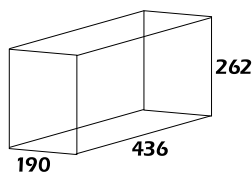

## 1TB 大容量ハードディスク搭載

内蔵ハードディスク容量は 1TB。ブルーレイディスク (1 層 25GB) のデータなら約 40 枚分を記憶することが可能です。記憶したデータをハードディスクからコピーするには全てのドライブを書込み用として使用することができるため、AC-BD3 で 4 枚同時、AC-BD5 で 6 枚同時にディスクを複製することができます。

\* HDD に記録できる枚数はデータの容量によって異なります

## 本体サイズ

### AC-BD5

1:5 モデル

180 × 418 × 372 mm  
(W × D × H)

14.6kg