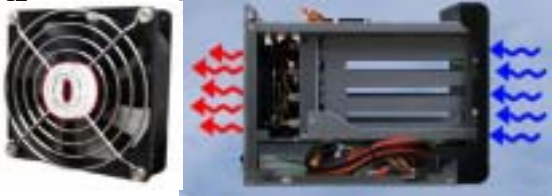

前面吸気後方排気を採用し低回転FAN
を搭載する事で飛躍的な静音性を実

18

I2Cに対応しておりますのでディスクアクセス、パワーランプ
フォルトランプ (ドライブFail) が視覚的に確認が可能

Areca社のRAIDカードの組み合わせによりホットスワップ
オートリビルド、スペアドライブ設定が可能

HDD搭載モデルはMTBF120万時間を誇る

WD社ENTERPRISE HDDを採用

SFF-8088-SFF8088ケーブルを標準添付

外部SASインターフェイスコネクタSFF-8088に対応

押し込み形式なので安易にケーブルが
抜け落ちることはありません

WindowsSever / WindowsVista / XP ・ MacintoshMacOS X

LinuxOSなどに対応

2年間センドバック保証

別途全国オンサイト保守もごさいます